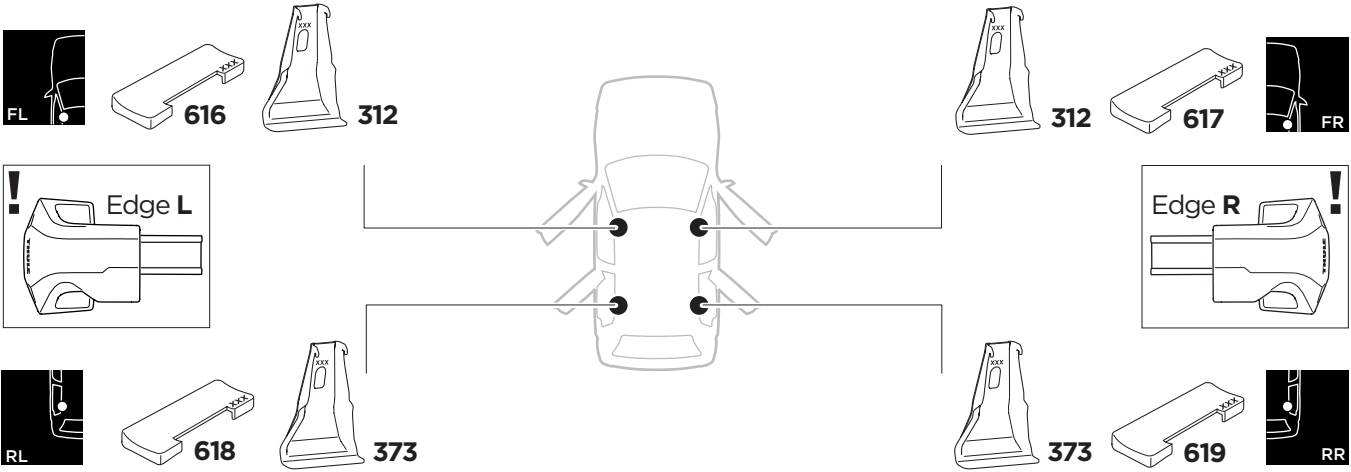

# 1

## Kit 145170

VOLVO V60, 5-dr Estate, 11-18 / \*14-18

\*North America

ISO 11154-E

THULE WingBar Evo	THULE WingBar Edge	THULE WingBar	THULE SquareBar Evo	<b>Evo X (scale)</b>	<b>Edge X (scale)</b>
<b>VOLVO V60, 5-dr Estate, 11-18 / *14-18</b>				<b>43,5</b>	<b>J</b>

THULE ProBar Evo	THULE SlideBar Evo	<b>X (mm/inch)</b>		
<b>VOLVO V60, 5-dr Estate, 11-18 / *14-18</b>		<b>1086 mm / 42 3/4"</b>		

THULE WingBar Evo	THULE WingBar Edge	THULE WingBar	THULE SquareBar Evo	<b>Evo Y (scale)</b>	<b>Edge Y (scale)</b>
<b>VOLVO V60, 5-dr Estate, 11-18 / *14-18</b>				<b>35,5</b>	<b>H</b>

THULE ProBar Evo	THULE SlideBar Evo	<b>Y (mm/inch)</b>		
<b>VOLVO V60, 5-dr Estate, 11-18 / *14-18</b>		<b>1006 mm / 39 5/8"</b>		

	<b>W (mm/inch)</b>	<b>Z (mm/inch)</b>
<b>VOLVO V60, 5-dr Estate, 11-18 / *14-18</b>	<b>795 mm / 31 1/4"</b>	<b>200 mm / 7 7/8"</b>