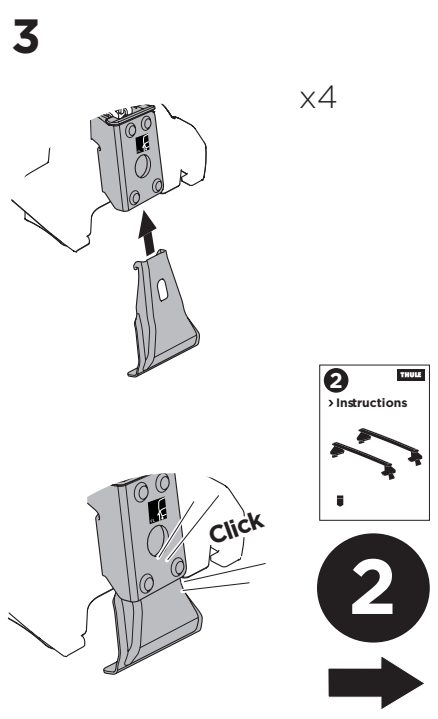

## Kit 145170

VOLVO V60, 5-dr Estate, 11-18 / \*14-18

\*North America

ISO 11154-E

THULE WingBar Evo	THULE WingBar Edge	THULE WingBar	THULE SquareBar Evo	<b>Evo X (scale)</b>	<b>Edge X (scale)</b>
<b>VOLVO V60, 5-dr Estate, 11-18 / *14-18</b>				<b>43,5</b>	<b>J</b>

THULE ProBar Evo	THULE SlideBar Evo	<b>X (mm/inch)</b>		
<b>VOLVO V60, 5-dr Estate, 11-18 / *14-18</b>		<b>1086 mm / 42 3/4"</b>		

THULE WingBar Evo	THULE WingBar Edge	THULE WingBar	THULE SquareBar Evo	<b>Evo Y (scale)</b>	<b>Edge Y (scale)</b>
<b>VOLVO V60, 5-dr Estate, 11-18 / *14-18</b>				<b>35,5</b>	<b>H</b>

THULE ProBar Evo	THULE SlideBar Evo	<b>Y (mm/inch)</b>		
<b>VOLVO V60, 5-dr Estate, 11-18 / *14-18</b>		<b>1006 mm / 39 5/8"</b>		

	<b>W (mm/inch)</b>	<b>Z (mm/inch)</b>
<b>VOLVO V60, 5-dr Estate, 11-18 / *14-18</b>	<b>795 mm / 31 1/4"</b>	<b>200 mm / 7 7/8"</b>