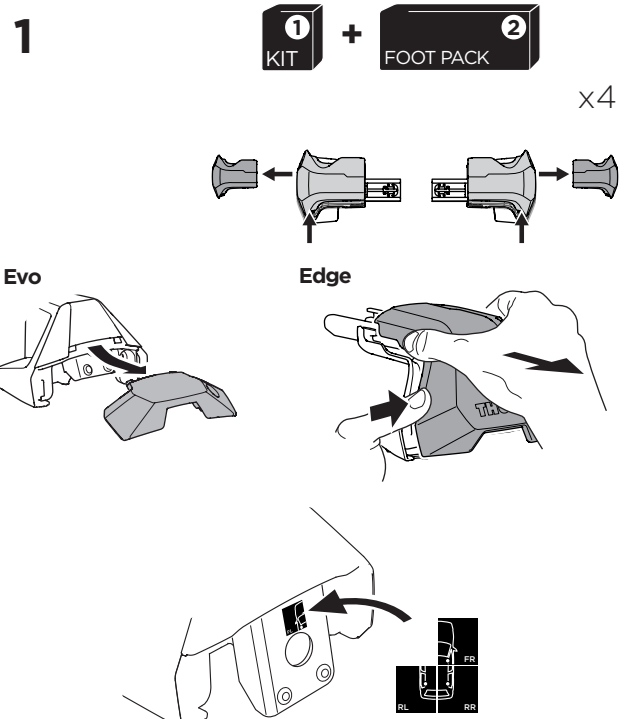

## Kit 145170

VOLVO V60, 5-dr Estate, 11-18 / \*14-18

\*North America

ISO 11154-E

THULE WingBar Evo	THULE WingBar Edge	THULE WingBar	THULE SquareBar Evo	<b>Evo X (scale)</b>	<b>Edge X (scale)</b>
<b>VOLVO V60, 5-dr Estate, 11-18 / *14-18</b>				<b>43,5</b>	<b>J</b>

THULE ProBar Evo	THULE SlideBar Evo	<b>X (mm/inch)</b>		
<b>VOLVO V60, 5-dr Estate, 11-18 / *14-18</b>		<b>1086 mm / 42 3/4"</b>		

THULE WingBar Evo	THULE WingBar Edge	THULE WingBar	THULE SquareBar Evo	<b>Evo Y (scale)</b>	<b>Edge Y (scale)</b>
<b>VOLVO V60, 5-dr Estate, 11-18 / *14-18</b>				<b>35,5</b>	<b>H</b>

THULE ProBar Evo	THULE SlideBar Evo	<b>Y (mm/inch)</b>		
<b>VOLVO V60, 5-dr Estate, 11-18 / *14-18</b>		<b>1006 mm / 39 5/8"</b>		

	<b>W (mm/inch)</b>	<b>Z (mm/inch)</b>
<b>VOLVO V60, 5-dr Estate, 11-18 / *14-18</b>	<b>795 mm / 31 1/4"</b>	<b>200 mm / 7 7/8"</b>