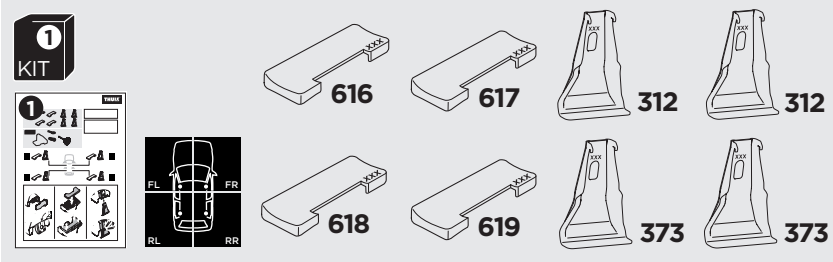

## Kit 145170

VOLVO V60, 5-dr Estate, 11-18 / \*14-18

\*North America

ISO 11154-E

THULE WingBar Evo	THULE WingBar Edge	THULE WingBar	THULE SquareBar Evo	<b>Evo X (scale)</b>	<b>Edge X (scale)</b>
<b>VOLVO V60, 5-dr Estate, 11-18 / *14-18</b>				<b>43,5</b>	<b>J</b>

THULE ProBar Evo	THULE SlideBar Evo	<b>X (mm/inch)</b>		
<b>VOLVO V60, 5-dr Estate, 11-18 / *14-18</b>		<b>1086 mm / 42 3/4"</b>		

THULE WingBar Evo	THULE WingBar Edge	THULE WingBar	THULE SquareBar Evo	<b>Evo Y (scale)</b>	<b>Edge Y (scale)</b>
<b>VOLVO V60, 5-dr Estate, 11-18 / *14-18</b>				<b>35,5</b>	<b>H</b>

THULE ProBar Evo	THULE SlideBar Evo	<b>Y (mm/inch)</b>		
<b>VOLVO V60, 5-dr Estate, 11-18 / *14-18</b>		<b>1006 mm / 39 5/8"</b>		

	<b>W (mm/inch)</b>	<b>Z (mm/inch)</b>
<b>VOLVO V60, 5-dr Estate, 11-18 / *14-18</b>	<b>795 mm / 31 1/4"</b>	<b>200 mm / 7 7/8"</b>