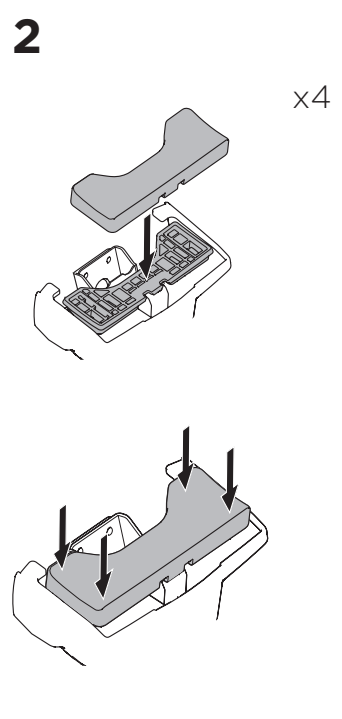

## Kit 145170

VOLVO V60, 5-dr Estate, 11-18 / \*14-18

\*North America

ISO 11154-E

THULE WingBar Evo	THULE WingBar Edge	THULE WingBar	THULE SquareBar Evo	<b>Evo X (scale)</b>	<b>Edge X (scale)</b>
<b>VOLVO V60, 5-dr Estate, 11-18 / *14-18</b>				<b>43,5</b>	<b>J</b>

THULE ProBar Evo	THULE SlideBar Evo	<b>X (mm/inch)</b>		
<b>VOLVO V60, 5-dr Estate, 11-18 / *14-18</b>		<b>1086 mm / 42 3/4"</b>		

THULE WingBar Evo	THULE WingBar Edge	THULE WingBar	THULE SquareBar Evo	<b>Evo Y (scale)</b>	<b>Edge Y (scale)</b>
<b>VOLVO V60, 5-dr Estate, 11-18 / *14-18</b>				<b>35,5</b>	<b>H</b>

THULE ProBar Evo	THULE SlideBar Evo	<b>Y (mm/inch)</b>		
<b>VOLVO V60, 5-dr Estate, 11-18 / *14-18</b>		<b>1006 mm / 39 5/8"</b>		

	<b>W (mm/inch)</b>	<b>Z (mm/inch)</b>
<b>VOLVO V60, 5-dr Estate, 11-18 / *14-18</b>	<b>795 mm / 31 1/4"</b>	<b>200 mm / 7 7/8"</b>